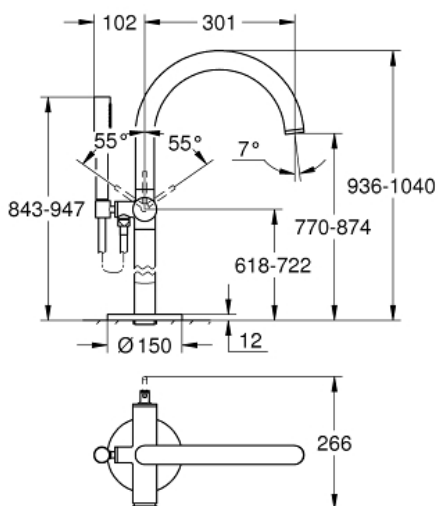

ATRIO
Einhand-Wannenbatterie,
Bodenmontage

Artikel 32653003

Pure Freude
an Wasser

GROHE

Produktbeschreibung:

ATRIO

Einhand-Wannenbatterie, Bodenmontage

Spezifikation:

Fertigmontageset für 45 984

ohne Rohbau-Set

GROHE SilkMove 35 mm Keramikkartusche

mit Temperaturbegrenzer

GROHE StarLight Oberfläche

automatische Umstellung: Wanne/Brause

Auslauf mit Mousseur

Ausladung 301 mm

integrierter Rückflussverhinderer im Brauseabgang 1/2"

mit Brausehalter

Stabhandbrause Sena Stick

Brauseschlauch Silverflex 1250 mm

Eigensicher gegen Rückfließen

Farbe:

□ 32653003 chrom