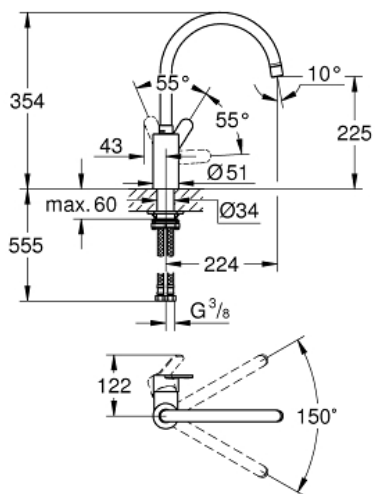

EUROSTYLE COSMOPOLITAN  
Einhand-Spültischbatterie, DN 15

Artikel 33975004

Pure Freude  
an Wasser

GROHE

**Produktbeschreibung:**  
**EUROSTYLE COSMOPOLITAN**  
**Einhand-Spültischbatterie, DN 15**

**Spezifikation:**  
hoher Auslauf  
Einlochmontage  
GROHE StarLight Oberfläche  
GROHE SilkMove 35 mm Keramikkartusche  
**GROHE Zero innenliegende Wasserführung - blei- und nickelfrei**

Auslauf mit Mousseur  
variabel einstellbare Mengenbegrenzung  
schwenkbarer Rohrauslauf  
Schwenkbereich wählbar: 0° / 150° / 360°  
flexible Anschlussschläuche  
Schnell-Montage-System

**Farbe:**  
 33975004 chrom