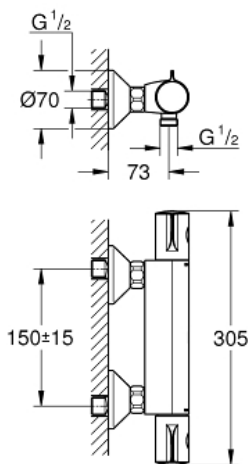

GROHTHERM 800  
 Thermostat-Brausebatterie, DN 15  
 Artikel 34558000

Pure Freude  
 an Wasser

**Produktbeschreibung:**

**GROHTHERM 800**  
 Thermostat-Brausebatterie, DN 15

**Spezifikation:**

- Wandmontage
- GROHE StarLight Oberfläche
- GROHE SafeStop Plus Sicherheitssperre bei 38°C und zusätzlich optional einsetzbarer Temperaturendanschlag bei 43°C
- GROHE TurboStat Kompaktkartusche mit Dehnstoff-Thermoelement
- integrierte Mischwasserabsperung
- Mengengriff mit GROHE EcoButton**  
 (Spartaste mit individuell einstellbarem Sparanschlag)
- Keramik-Oberteil 1/2", 180°
- Brauseabgang unten 1/2"
- Schmutzfangsiebe
- eingebaute Rückflussverhinderer
- Eigensicher gegen Rückfließen
- S-Anschlüsse
- GROHE EcoJoy Wasserspar-Technologie