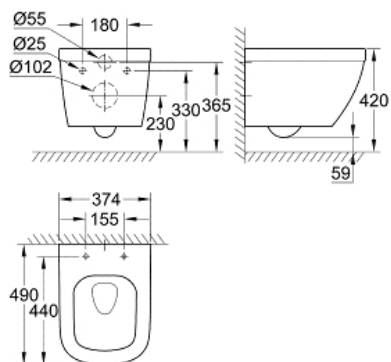

EURO KERAMIK
Wand-Tiefspül-WC compact

Artikel 39206000

Pure Freude
an Wasser

GROHE

Produktbeschreibung:
EURO KERAMIK
Wand-Tiefspül-WC compact

Spezifikation:
für Unterputz-Spülkasten
Abgang waagrecht

Triple Vortex Spülung

Tiefspüler

spülrandlos

Spülmenge 3/5 l

Ausladung 49 cm

inkl. Befestigungsset

aus Sanitärkeramik

ohne sichtbare Befestigung

Varianten -00H: inkl. PureGuard Hygieneoberfläche