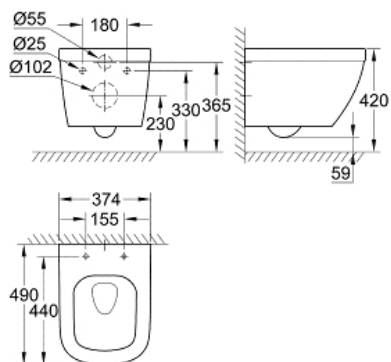

EURO KERAMIK
Wand-Tiefspül-WC compact

Artikel 3920600H

Pure Freude
an Wasser

GROHE

Produktbeschreibung:
EURO KERAMIK
Wand-Tiefspül-WC compact

Spezifikation:
für Unterputz-Spülkasten
Abgang waagrecht

Triple Vortex Spülung

Tiefspüler

spülrandlos

Spülmenge 3/5 l

Ausladung 49 cm

inkl. Befestigungsset

aus Sanitärkeramik

ohne sichtbare Befestigung

PureGuard Hygieneoberfläche bestehend aus
antibakterieller Glasur und reinigungsfreundlicher
Oberflächenbeschichtung