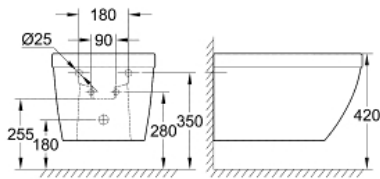

EURO KERAMIK
Wandbidet

Artikel 3920800H

Pure Freude
an Wasser

GROHE

Produktbeschreibung:

**EURO KERAMIK
Wandbidet**

Spezifikation:

mit 1 Hahnloch

mit Überlauf

inkl. Befestigungsset

aus Sanitärkeramik

ohne sichtbare Befestigung

PureGuard Hygieneoberfläche bestehend aus
antibakterieller Glasur und reinigungsfreundlicher
Oberflächenbeschichtung

Farbe:

□ 3920800H alpinweiß