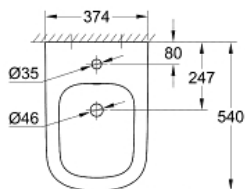

EURO KERAMIK
Wandbidet

Artikel 3920800H

Pure Freude
an Wasser

GROHE

Produktbeschreibung:

**EURO KERAMIK
Wandbidet**

Spezifikation:

mit 1 Hahnloch

mit Überlauf

inkl. Befestigungsset

aus Sanitärkeramik

ohne sichtbare Befestigung

PureGuard Hygieneoberfläche bestehend aus
antibakterieller Glasur und reinigungsfreundlicher
Oberflächenbeschichtung

Farbe:

□ 3920800H alpinweiß