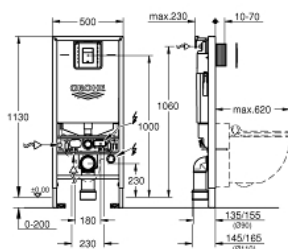

RAPID SLX
3-in-1 Set für WC, 1,13 m
Bauhöhe

Artikel 39603000

Pure Freude
an Wasser

GROHE

Produktbeschreibung:

RAPID SLX

3-in-1 Set für WC, 1,13 m Bauhöhe

Spezifikation:

Spülkasten GD 2, 6-9l

bestehend aus:

Rapid SLX Element für WC (38 596 000) inkl. Stromanschluss
(Klemmdose) für Dusch WCs

Skate Cosmopolitan S Abdeckplatte, chrom (37 535 000)

Rapid SL Wandwinkel (38 558 00M)

Farbe:

□ 39603000 chrom