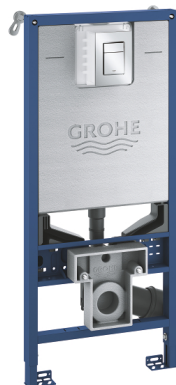

RAPID SLX
3-in-1 Set für WC, 1,13 m
Bauhöhe

Artikel 39603000

Pure Freude
an Wasser

GROHE

Produktbeschreibung:

RAPID SLX

3-in-1 Set für WC, 1,13 m Bauhöhe

Spezifikation:

Spülkasten GD 2, 6-9l

bestehend aus:

Rapid SLX Element für WC (38 596 000) inkl. Stromanschluss
(Klemmdose) für Dusch WCs

Skate Cosmopolitan S Abdeckplatte, chrom (37 535 000)

Rapid SL Wandwinkel (38 558 00M)

Farbe:

□ 39603000 chrom