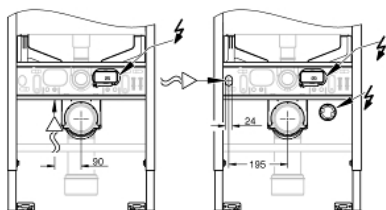

RAPID SLX
3-in-1 Set für WC, 1,13 m
Bauhöhe

Artikel 39603000

Pure Freude
an Wasser

GROHE

Produktbeschreibung:

RAPID SLX

3-in-1 Set für WC, 1,13 m Bauhöhe

Spezifikation:

Spülkasten GD 2, 6-9l

bestehend aus:

Rapid SLX Element für WC (38 596 000) inkl. Stromanschluss
(Klemmdose) für Dusch WCs

Skate Cosmopolitan S Abdeckplatte, chrom (37 535 000)

Rapid SL Wandwinkel (38 558 00M)