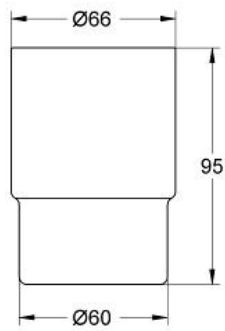

Verdeckte Befestigung

GROHE StarLight Oberfläche

Farbe:

□ 40585001 chrom

ESSENTIALS
Kristallglas

Artikel 40372001

Pure Freude
an Wasser

GROHE