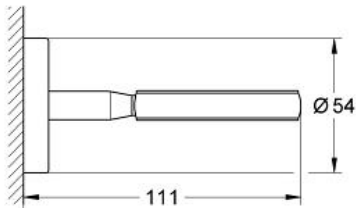

BAUCOSMOPOLITAN Halter

Artikel 40585001

Pure Freude
an Wasser

GROHE

Produktbeschreibung:
BAUCOSMOPOLITAN
Halter

Spezifikation:

Material: Metall

für Glas (40 372), Seifenschale (40 368) oder Seifenspender
(40 394)

Verdeckte Befestigung

GROHE StarLight Oberfläche

Farbe:

□ 40585001 chrom

ESSENTIALS
Kristallglas

Artikel 40372001

Pure Freude
an Wasser

GROHE