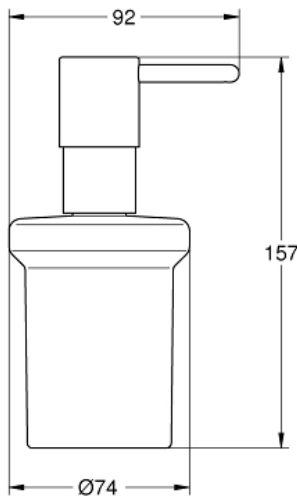

BAUCOSMOPOLITAN Halter

Artikel 40585001

Pure Freude
an Wasser

GROHE

Produktbeschreibung:
BAUCOSMOPOLITAN
Halter

Spezifikation:

Material: Metall

für Glas (40 372), Seifenschale (40 368) oder Seifenspender
(40 394)

Verdeckte Befestigung

GROHE StarLight Oberfläche

Farbe:

□ 40585001 chrom

ESSENTIALS
Seifenspender

Artikel 40394001

Pure Freude
an Wasser

GROHE

Produktbeschreibung:

ESSENTIALS
Seifenspender

Spezifikation:

Material: Glas / Metall

Füllmenge 160 ml

passend für folgende Halter:

Essentials (40 369)

Essentials Cube (40 508)