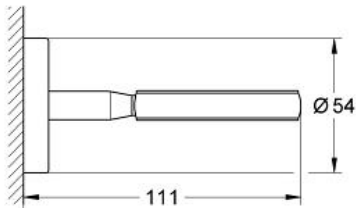

BAUCOSMOPOLITAN Halter

Artikel 40585001

Pure Freude
an Wasser

GROHE

Produktbeschreibung:
BAUCOSMOPOLITAN
Halter

Spezifikation:

Material: Metall

für Glas (40 372), Seifenschale (40 368) oder Seifenspender
(40 394)

Verdeckte Befestigung

GROHE StarLight Oberfläche

Farbe:

□ 40585001 chrom

ESSENTIALS
Seifenspender

Artikel 40394001

Pure Freude
an Wasser

GROHE

Produktbeschreibung:

ESSENTIALS
Seifenspender

Spezifikation:

Material: Glas / Metall

Füllmenge 160 ml

passend für folgende Halter:

Essentials (40 369)

Essentials Cube (40 508)