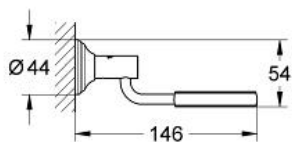

ESSENTIALS AUTHENTIC Halter

Artikel 40652001

Pure Freude
an Wasser

GROHE

Produktbeschreibung:
ESSENTIALS AUTHENTIC
Halter

Spezifikation:
Material: Metall
für Glas (40 372), Seifenschale (40 368) oder Seifenspender
(40 394)
Verdeckte Befestigung
GROHE StarLight Oberfläche

Farbe:
□ 40652001 chrom