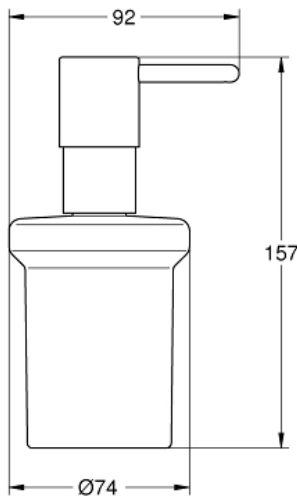

Verdeckte Befestigung
GROHE StarLight Oberfläche

Farbe:

□ 40652001 chrom

ESSENTIALS
Seifenspender

Artikel 40394001

Pure Freude
an Wasser

GROHE

Produktbeschreibung:

ESSENTIALS
Seifenspender

Spezifikation:

Material: Glas / Metall

Füllmenge 160 ml

passend für folgende Halter:

Essentials (40 369)

Essentials Cube (40 508)

BauCosmopolitan (40 585)