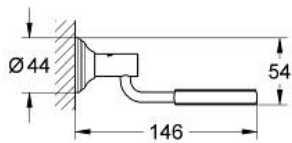

Verdeckte Befestigung
GROHE StarLight Oberfläche

Farbe:

□ 40652001 chrom

ESSENTIALS
Seifenspender

Artikel 40394001

Pure Freude
an Wasser

GROHE

Produktbeschreibung: