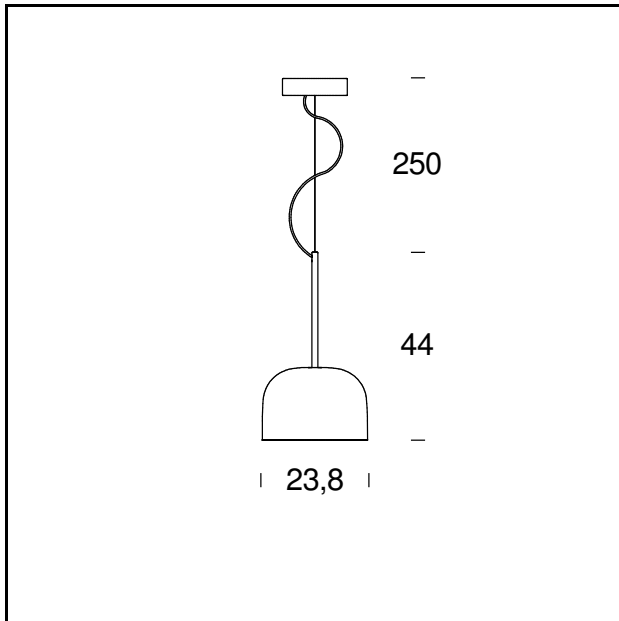

TECHNISCHE DATEN

MODELLNAME: Equatore

CODE: 4390/0..

GRÖSSE: Ø 23,8 x 44 + 250

MATERIALS: Glass, metal

FARBEN

● Chrome/Grey

● Copper/Pink

GLÜHBIRNEN: 25W Led (2700K, CRI>90, Lumen 1770)

DIMMER: Dimmable with light dimmer, not supplied

ZERTIFIKATIONEN UND SYMBOLE:

CE IP20