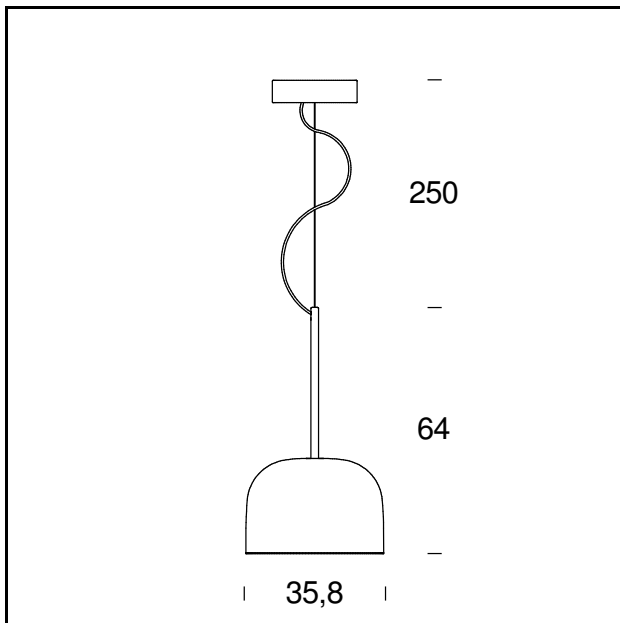

EQUATORE

Gabriele e Oscar Buratti, 2017

Equatore: eine zeitgenössische Neuinterpretation der klassischen Leuchten mit Glasschirm. Wenn in traditionellen Stehleuchten die Lichtquelle im Diffusor untergebracht ist, ist in dieser Leuchtenfamilie der Diffusor paradoxer- und beeindruckenderweise leer. Der Lichteffekt kommt von zwei, internen Leuchtscheiben hinter einem horizontalem Metallstreifen, der auf dem Leuchtschirm sichtbar ist und an den Äquator erinnert. Das von den Led's erzeugte Licht verbreitet sich dank interner, schichtweise angebrachter Abschirmungen regelmäßig auf den Scheibenoberflächen und bestrahlt sie magisch mit Licht. Die untere Scheibe erzeugt eine nach unten gerichtete Lichtemission, die obere beleuchtet die Glashaube, für eine sanfte diffuse Lichtverteilung. Verfügbar als Tisch-, Boden- und Pendelleuchte, in zwei Größen und in zwei Farbkombinationen: eine kühlere, graue mit dunkler Chromstruktur, und eine wärmere, mit taupefarbiger, transparenter Glashaube und kupferfarbener Struktur. Equatore erwirbt in ihrer Hängeausführung eine ganz neue ‚Oversize‘-Dimension: 48 cm nach den früheren Ausführungen mit 24 und 36 cm. Man geht mit neuen Abmessungen und der Art des emittierten Lichts – inklusiv und offen – vom häuslichen Ambiente auf das öffentliche über, vom Wohnzimmer auf die große Lounge.

GRÖSSE: Ø 23,8 x 44 + 250

MATERIALS: Glass, metal

FARBEN

● Chrome/Grey

● Copper/Pink

GLÜHBIRNEN: 25W Led (2700K, CRI>90, Lumen 1770)

DIMMER: Dimmable with light dimmer, not supplied

ZERTIFIKATIONEN UND SYMBOLE:

CE IP20

MODELLNAME: Equatore

CODE: 4390..

GRÖSSE: Ø 35,8 x 64 + 250

MATERIALS: Glass, metal

FARBEN

● Chrome/Grey

● Copper/Pink

GLÜHBIRNEN: 40W Led (2700K, CRI>90, Lumen 2790)

DIMMER: Dimmable with light dimmer, not supplied

ZERTIFIKATIONEN UND SYMBOLE:

CE IP20

MODELLNAME: Equatore oversize

CODE: 4390/1..

GRÖSSE: Ø 48 x 77,3 + 250 cm