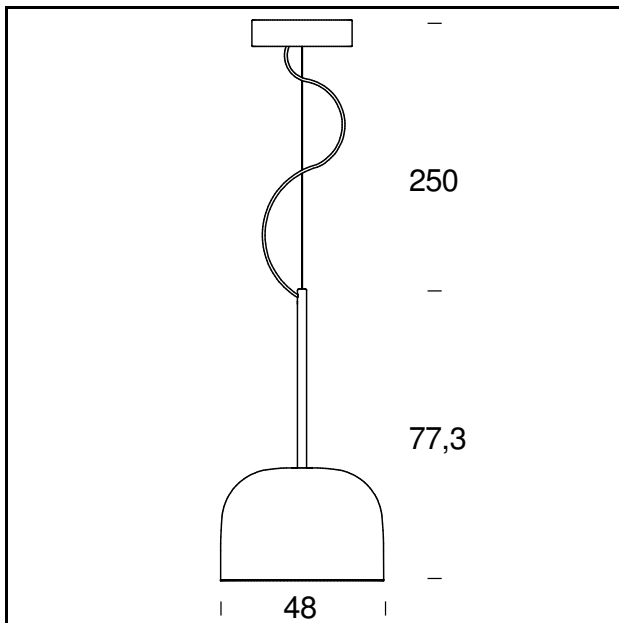

EQUATORE

Gabriele e Oscar Buratti, 2017

Equatore: eine zeitgenössische Neuinterpretation der klassischen Leuchten mit Glasschirm. Wenn in traditionellen Stehleuchten die Lichtquelle im Diffusor untergebracht ist, ist in dieser Leuchtenfamilie der Diffusor paradoxer- und beeindruckenderweise leer. Der Lichteffekt kommt von zwei, internen Leuchtscheiben hinter einem horizontalem Metallstreifen, der auf dem Leuchtschirm sichtbar ist und an den Äquator erinnert. Das von den Led's erzeugte Licht verbreitet sich dank interner, schichtweise angebrachter Abschirmungen regelmäßig auf den Scheibenoberflächen und bestrahlt sie magisch mit Licht. Die untere Scheibe erzeugt eine nach unten gerichtete Lichtemission, die obere beleuchtet die Glashaube, für eine sanfte diffuse Lichtverteilung. Verfügbar als Tisch-, Boden- und Pendelleuchte, in zwei Größen und in zwei Farbkombinationen: eine kühlere, graue mit dunkler Chromstruktur, und eine wärmere, mit taupefarbiger, transparenter Glashaube und kupferfarbener Struktur. Equatore erwirbt in ihrer Hängeausführung eine ganz neue ‚Oversize‘-Dimension: 48 cm nach den früheren Ausführungen mit 24 und 36 cm. Man geht mit neuen Abmessungen und der Art des emittierten Lichts – inklusiv und offen – vom häuslichen Ambiente auf das öffentliche über, vom Wohnzimmer auf die große Lounge.

GRÖSSE: Ø 23,8 x 44 + 250

MATERIALS: Glass, metal

FARBEN

● Chrome/Grey

● Copper/Pink

GLÜHBIRNEN: 25W Led (2700K, CRI>90, Lumen 1770)

DIMMER: Dimmable with light dimmer, not supplied

ZERTIFIKATIONEN UND SYMBOLE:

CE IP20

MODELLNAME: Equatore

CODE: 4390..

GRÖSSE: Ø 35,8 x 64 + 250

MATERIALS: Glass, metal

FARBEN

● Chrome/Grey

● Copper/Pink

GLÜHBIRNEN: 40W Led (2700K, CRI>90, Lumen 2790)

DIMMER: Dimmable with light dimmer, not supplied

ZERTIFIKATIONEN UND SYMBOLE:

CE IP20

MODELLNAME: Equatore oversize

CODE: 4390/1..

GRÖSSE: Ø 48 x 77,3 + 250 cm