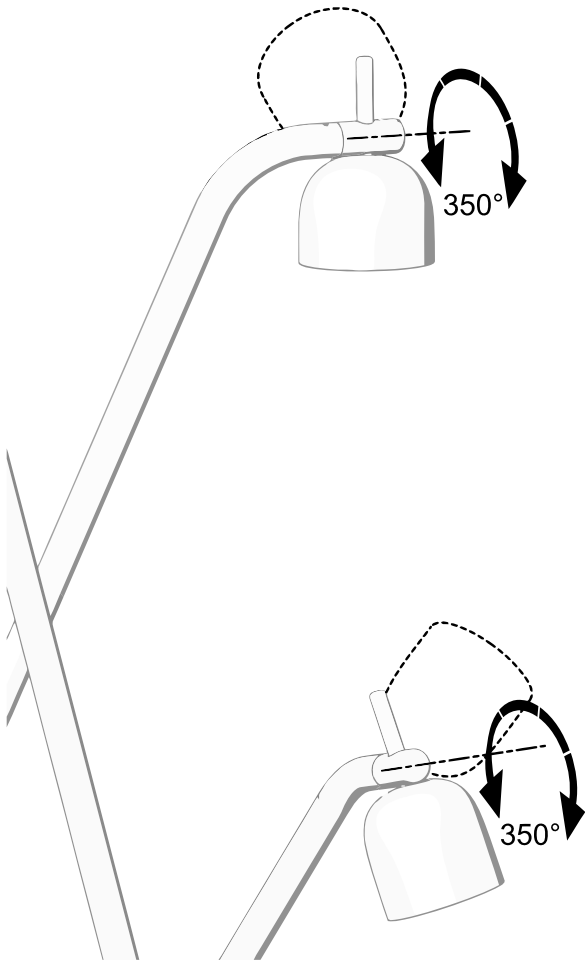

TRIPOD

design Front Design, 2017

FontanaArte

54,5 cm / 21.45"

173 cm / 68.11"

cod. 4398

1xmax105W 230V E27 (HL/ECO/LED)

2x7W 230V GU10 (LED)

Ø 54,5x173 cm / Ø 21.45"x68.11"

1

2

3

4

FontanaArte
Alzaia Trieste, 49
20094 Corsico (MI), Italia
Ph. +39 02 45121
info@fontanaarte.com
www.fontanaarte.com

cod. 009439800