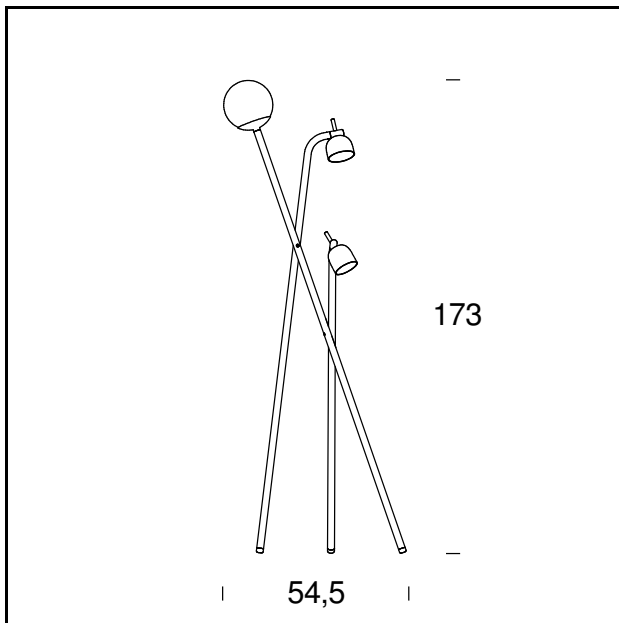

TRIPOD

Front Design, 2017

Drei schlanke, elegante und sehr lange Beine verleihen dieser Stehleuchte Leichtigkeit und große Stabilität zugleich. Sie lehnt sich an den antiken griechischen Dreifuß, Symbol der Gastlichkeit, an und trägt an jedem oberen Beinende Led-Lichtquellen in einer besonderen Form. Das längste Bein verfügt über eine mundgeblasene satinierte Glaskugel, die eine diffuse Lichtemission erzeugt. Die beiden anderen enden mit schwenkbaren Spots für eine direkte und konzentrierte Beleuchtung. Mit den im Inneren der Rohrelemente verlaufenden Stromkabelführungen gibt sich die Struktur ausgesprochen essentiell. Die Leuchte verfügt über eine schwarz beschichtete Struktur mit 2 Lichtköpfen aus Messing, und einem aus Glas, die die Leuchte kostbar und elegant gestalten.

TECHNISCHE DATEN

MODELLNAME: Tripod

CODE: 4398N

GRÖSSE: 54,5 x 173

MATERIALS: Metal, brass, glass

FARBEN

● Black

GLÜHBIRNEN: 1xmax 105W 230V E27 (HA, FL, LED) + 2x7W 230V GU10 (LED)