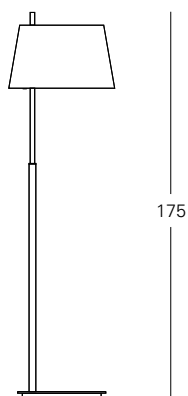

Lampada da terra con dimmer. Montatura in ottone cromato (CR) o nichelato spazzolato (NC). Diffusore in vetro bianco, soffiato e satinato. Riflettore superiore in metallo coordinato alla montatura.

# Passion

3611.. CR-NC

 2x100W E27 (IN)

     *Classe II*  IP20

Floor lamp with dimmer.  
Chrome-plated (CR) or brushed nickel-plated (NC) brass frame.  
White satin blown glass diffuser.  
Metal upper reflector, in the same finishing of the mounting.

Lampadaire avec dimmer.  
Structure en laiton chromé (CR) ou nickelé brossé (NC). Diffuseur en verre blanc, soufflé et satiné.  
Réflecteur supérieur en métal, coordonné à la monture.

Stehlampe mit Dimmer.  
Struktur aus verchromtem (CR) oder vernickeltem Messing (NC).  
Schirm aus weißem, mundgeblasen und satiniertem Glas.  
Metall Reflektor aus gleicher Verzierung des Gestalls.

Lámpara de suelo con dimmer.  
Montura de latón cromado (CR) o níquelado cepillado (NC).  
Difusor de cristal blanco, soplado y satinado. Reflector superior en lo mismo acabado de la montura.

— 39 —