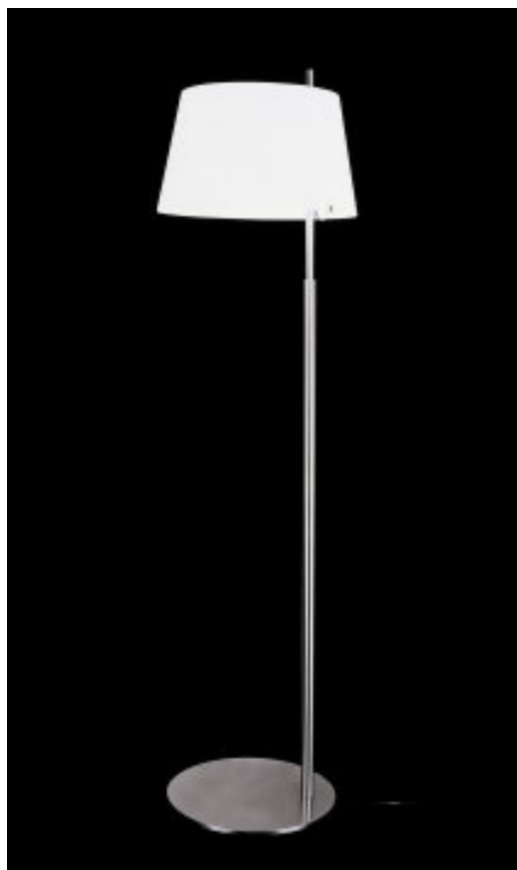

Lampada da terra con dimmer. Montatura in ottone cromato (CR) o nichelato spazzolato (NC). Diffusore in vetro bianco, soffiato e satinato. Riflettore superiore in metallo coordinato alla montatura.

# Passion

3611.. CR-NC

 2x100W E27 (IN)

     *Classe II*  IP20

Floor lamp with dimmer.  
Chrome-plated (CR) or brushed nickel-plated (NC) brass frame.  
White satin blown glass diffuser.  
Metal upper reflector, in the same finishing of the mounting.

Lampadaire avec dimmer.  
Structure en laiton chromé (CR) ou nickelé brossé (NC). Diffuseur en verre blanc, soufflé et satiné.  
Réflecteur supérieur en métal, coordonné à la monture.

Stehlampe mit Dimmer.  
Struktur aus verchromtem (CR) oder vernickeltem Messing (NC).  
Schirm aus weißem, mundgeblasen und satiniertem Glas.  
Metall Reflektor aus gleicher Verzierung des Gestalls.

Lámpara de suelo con dimmer.  
Montura de latón cromado (CR) o níquelado cepillado (NC).  
Difusor de cristal blanco, soplado y satinado. Reflector superior en lo mismo acabado de la montura.

— 39 —