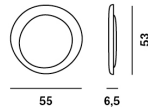

Bahia mini, wand technische informationen

FOSCARINI

Beschreibung

Wandleuchte und Deckenleuchte mit reflektiertem und diffusem Licht. Bestehend aus zwei, im Spritzgussverfahren hergestellten und asymmetrisch montierten ovaloiden "Tellern" aus matt-weißem Polycarbonat. Der größte Teller dient als Wandhalterung, während der zentrale Teller die Beleuchtungstechnik verbergen.

Materialien Spritzgegossenes Polycarbonat

Farben weiss

Lichtverteilung

diffus

Ausführungen

Bahia Mini

Leuchtmittel

Fluo 1x22W 2GX13