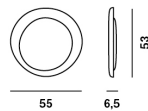

Bahia mini LED

Leuchtmittel

LED 21,5W 2850°K 2425lm CRI>90 115 lm/W