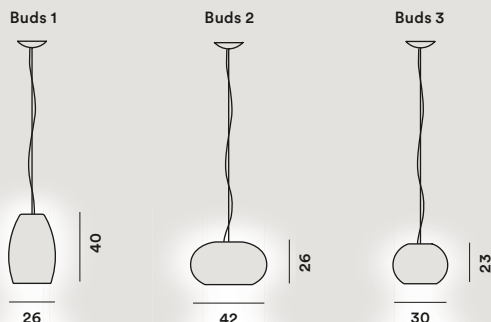

Sospensione, Suspension

Buds

Rodolfo Dordoni, 2016

Mundgeblasenes Glas

Buds 1-2-3 E27
LED retrofit / Fluo
max 1x23W E27
globe Ø 9-12 cm

Buds 1-2-3 LED
Inbegriffen 20,3W 3000° K
2426 lm CRI>90 119 lm/W
Dimmbare Version
Mögliche Konfigurationen:
On-Off/Push/DALI

⊕ CE IP 20

	energie Kl	farben	artikelnr
Buds 1	A+, A, B	bianco caldo marrone	278071 12 278071 54
Buds 2		bianco caldo grigio	278072 12 278072 24
Buds 3		bianco caldo verde	278073 12 278073 40
Buds 1 LED *	A+	bianco caldo marrone	278071L 12 278071L 54
Buds 2 LED *		bianco caldo grigio	278072L 12 278072L 24
Buds 3 LED *		bianco caldo verde	278073L 12 278073L 40
Buds 1 LED dimmbar *		bianco caldo marrone	278071LD 12 278071LD 54
Buds 2 LED dimmbar *		bianco caldo grigio	278072LD 12 278072LD 24
Buds 3 LED dimmbar *		bianco caldo verde	278073LD 12 278073LD 40
Buds 1 h. 5 m	A+, A, B	bianco caldo marrone	278071/5 12 278071/5 54
Buds 2 h. 5 m		bianco caldo grigio	278072/5 12 278072/5 24
Buds 3 h. 5 m		bianco caldo verde	278073/5 12 278073/5 40
Buds 1 LED h. 5 m *	A+	bianco caldo marrone	278071L/5 12 278071L/5 54
Buds 2 LED h. 5 m *		bianco caldo grigio	278072L/5 12 278072L/5 24
Buds 3 LED h. 5 m *		bianco caldo verde	278073L/5 12 278073L/5 40
Buds 1 LED dimmbar h. 5 m *		bianco caldo marrone	278071LD/5 12 278071LD/5 54
Buds 2 LED dimmbar h. 5 m *		bianco caldo grigio	278072LD/5 12 278072LD/5 24
Buds 3 LED dimmbar h. 5 m *		bianco caldo verde	278073LD/5 12 278073LD/5 40

*auf Anfrage

Colori:
Buds 1 bianco caldo,
marrone.
Buds 2 bianco caldo,
grigio.
Buds 3 bianco caldo,
verde bambù

Gewicht:
Buds 1
Netto kg 3,20

Buds 2
Netto kg 4,20

Buds 3
Netto kg 3,20

Fluo, LED retrofit
Leuchtmittel nicht
inbegriffen Buds 1-2 :
Globelampe empfohlen
Ø 12 cm
Buds 3:
Globelampe empfohlen
Ø 9 cm