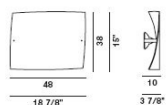

FOLIO PARETE

DESIGN URBINATI RICCI + VECCHIATO/1990

Wandleuchte mit lackierter Metallhalterung und Diffusor aus satiniertem, geblasenem Glas, innen weiß, außen farbiger oder aus serigraphiertem Glas.

Folio grande