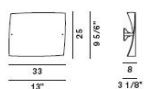

halogen
1x150W RSC (3 1/8") type T3

Leuchtstoff
2x24W 2G11 type T5 electronic ballast

Folio piccola

Bianco

Giallo pesca

Righe

Zertifizierungen

LEUCHTMITTEL