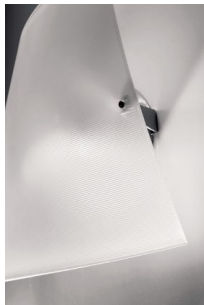

FOLIO PARETE

DESIGN URBINATI RICCI + VECCHIATO/1990

Wandleuchte mit lackierter Metallhalterung und Diffusor aus satiniertem, geblasenem Glas, innen weiß, außen farbiger oder aus serigraphiertem Glas.

Folio grande