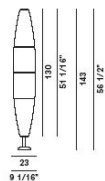

Glühlampe
1x60W E26 medium type A19 frosted

COMPATIBILI

energy saving
1x23W E26 medium

Havana outdoor bassa

Bianco

Giallo

Zertifizierungen

LEUCHTMITTEL