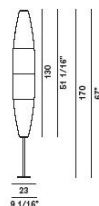

Havana outdoor

Bianco