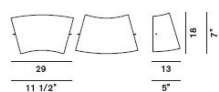

DESIGN VALERIO BOTTIN/2001

Wandleuchte mit Diffusor aus glänzendem, geblasenem Glas, innen weiß und außen farbig mit lackierter Metallhalterung. Die Leuchte kann, je nach gewünschtem LICHTEFFEKT, mit der größeren Seite nach oben oder nach unten gerichtet installiert werden.