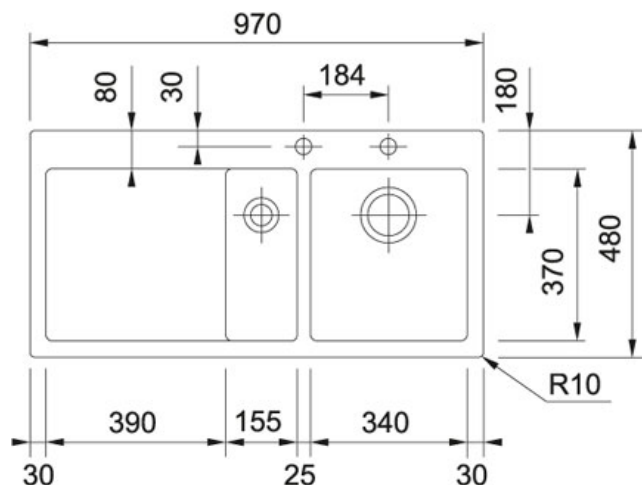

## TECHNISCHE DATEN

Unterschrank	600,00 mm
Ausführung Ablauf	3 1/2" Siebkorb- Excenterventil
Länge	970,00 mm
Breite	480,00 mm
Länge großes Becken	340,00 mm
Breite großes Becken	370,00 mm
Tiefe großes Becken	190,00 mm
Länge kleines Becken	155,00 mm
Breite kleines Becken	370,00 mm
Tiefe kleines Becken	120,00 mm
Anzahl Becken	1-1/2
Ausschnitt Breite	464,00 mm
Ausschnitt Länge	954,00 mm