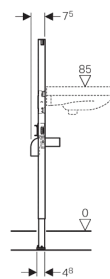

**Geberit Duofix Element für Waschtisch, 112 cm, Standarmatur**

**Verwendungszwecke**

- Für Trockenbau
- Zum Einbau in teil- oder raumhohe Vorwandinstallationen
- Zum Einbau in raumhohe Installationswände
- Zum Einbau in teil- oder raumhohe Geberit Duofix Systemwände
- Zur Montage von Waschtischen
- Für Standarmaturen
- Für Fußbodenaufbauten 0–20 cm

**Eigenschaften**

- Selbsttragender Rahmen pulverbeschichtet
- Rahmen mit Bohrlöchern  $\varnothing$  9 mm für Befestigung im Holzständerbau
- Fußstützen verzinkt
- Fußstützen verstellbar 0–20 cm
- Fußstützen mit Rutschhemmung
- Fußplatten drehbar
- Fußplattentiefe passend zum Einbau in U-Profile UW 50 und UW 75 und Geberit Duofix Systemschienen
- Befestigungsabstand Waschtisch 5–38 cm
- Befestigung für Anschlussbogen höhenverstellbar und schallgedämmt
- Traverse Armatur höhen- und tiefenverstellbar

**Lieferumfang**

- 2 Anschlusswinkel R 1/2", MeplaFix-fähig
- 2 Schalldämmunterlagen
- 2 Dämmhülsen
- Anschlussbogen aus PE-HD,  $\varnothing$  50 mm
- Dichtung  $\varnothing$  44 / 32 mm
- 2 Gewindestangen M10
- Befestigungsmaterial