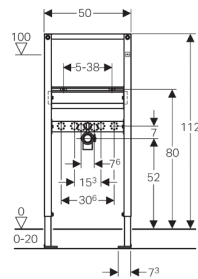

**Geberit Duofix Element für Waschtisch, 112 cm, Standarmatur**

**Verwendungszwecke**

- Für Trockenbau
- Zum Einbau in teil- oder raumhohe Vorwandinstallationen
- Zum Einbau in raumhohe Installationswände
- Zum Einbau in teil- oder raumhohe Geberit Duofix Systemwände
- Zur Montage von Waschtischen
- Für Standarmaturen
- Für Fußbodenaufbauten 0–20 cm

**Eigenschaften**

- Selbsttragender Rahmen pulverbeschichtet
- Rahmen mit Bohrlöchern  $\varnothing$  9 mm für Befestigung im Holzständerbau
- Fußstützen verzinkt
- Fußstützen verstellbar 0–20 cm
- Fußstützen mit Rutschhemmung
- Fußplatten drehbar
- Fußplattentiefe passend zum Einbau in U-Profile UW 50 und UW 75 und Geberit Duofix Systemschienen
- Befestigungsabstand Waschtisch 5–38 cm
- Befestigung für Anschlussbogen höhenverstellbar und schallgedämmt
- Traverse Armatur höhen- und tiefenverstellbar

**Lieferumfang**

- 2 Anschlusswinkel R 1/2", MeplaFix-fähig
- 2 Schalldämmunterlagen
- 2 Dämmhülsen
- Anschlussbogen aus PE-HD,  $\varnothing$  50 mm
- Dichtung  $\varnothing$  44 / 32 mm
- 2 Gewindestangen M10
- Befestigungsmaterial