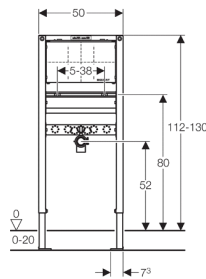

Geberit Duofix Element für Waschtisch, 112–130 cm, Wandarmatur UP

Verwendungszwecke

- Für Trockenbau
- Zum Einbau in teil- oder raumhohe Vorwandinstallationen
- Zum Einbau in raumhohe Installationswände
- Zum Einbau in teil- oder raumhohe Geberit Duofix Systemwände
- Zur Montage von Waschtischen
- Für UP-Armaturen
- Für Fußbodenaufbauten 0–20 cm

Eigenschaften

- Selbsttragender Rahmen pulverbeschichtet
- Rahmen mit Bohrlöchern \varnothing 9 mm für Befestigung im Holzständerbau
- Fußstützen verzinkt
- Fußstützen verstellbar 0–20 cm
- Fußstützen mit Rutschhemmung
- Fußplatten drehbar
- Fußplattentiefe passend zum Einbau in U-Profile UW 50 und UW 75 und Geberit Duofix Systemschienen
- Befestigungsabstand Waschtisch 5–38 cm
- Montageplatte aus Furnierholz, wasserfest verleimt
- Montageplatte höhen- und tiefenverstellbar
- Befestigung für Anschlussbogen höhenverstellbar und schallgedämmt

Lieferumfang

- Anschlussbogen aus PE-HD, \varnothing 50 mm
- Dichtung \varnothing 44 / 32 mm
- 2 Gewindestangen M10
- Befestigungsmaterial

Artikel

Art.-Nr.	VE2 [St.]	VE1 [St.]
111.493.00.1	14	1

Zubehör

- Zubehörübersicht: Geberit Duofix Elemente für Waschtische