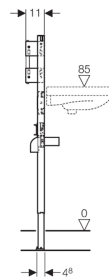

Geberit Duofix Element für Waschtisch, 112–130 cm, Wandarmatur UP

Verwendungszwecke

- Für Trockenbau
- Zum Einbau in teil- oder raumhohe Vorwandinstallationen
- Zum Einbau in raumhohe Installationswände
- Zum Einbau in teil- oder raumhohe Geberit Duofix Systemwände
- Zur Montage von Waschtischen
- Für UP-Armaturen
- Für Fußbodenaufbauten 0–20 cm

Eigenschaften

- Selbsttragender Rahmen pulverbeschichtet
- Rahmen mit Bohrlöchern \varnothing 9 mm für Befestigung im Holzständerbau
- Fußstützen verzinkt
- Fußstützen verstellbar 0–20 cm
- Fußstützen mit Rutschhemmung
- Fußplatten drehbar
- Fußplattentiefe passend zum Einbau in U-Profile UW 50 und UW 75 und Geberit Duofix Systemschienen
- Befestigungsabstand Waschtisch 5–38 cm
- Montageplatte aus Furnierholz, wasserfest verleimt
- Montageplatte höhen- und tiefenverstellbar
- Befestigung für Anschlussbogen höhenverstellbar und schallgedämmt

Lieferumfang

- Anschlussbogen aus PE-HD, \varnothing 50 mm
- Dichtung \varnothing 44 / 32 mm
- 2 Gewindestangen M10
- Befestigungsmaterial

Artikel

Art.-Nr.	VE2 [St.]	VE1 [St.]
111.493.00.1	14	1

Zubehör

- Zubehörübersicht: Geberit Duofix Elemente für Waschtische