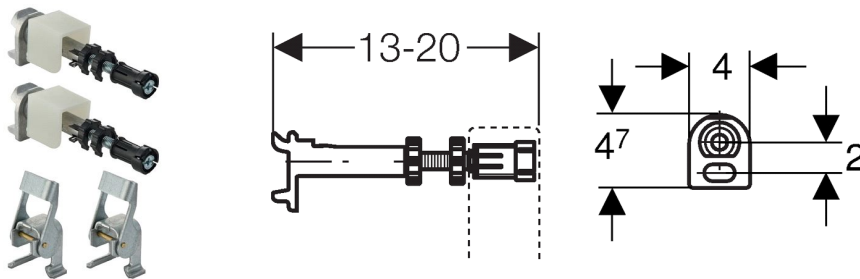

Geberit Duofix Set Wandanker für Einzel- und Systemmontage

Verwendungszwecke

- Zum Befestigen von Geberit Duofix Montageelementen vor Trockenbau- und Massivwänden
- Zum werkzeuglosen Befestigen von Geberit Duofix Montageelementen an Duofix Systemschienen
- Zum Befestigen der Beplankung bei teilhohen Vorwandinstallationen

Eigenschaften

- Von vorne stufenlos tiefenverstellbar, mit Schnelleinstellung
- Wandanschluss 360° drehbar
- Gewindestange M10, verzinkt

Technische Daten

Werkstoff Zinkdruckguss / Stahl / Kunststoff

Lieferumfang

- Set à 2 Stück

Artikel

Art.-Nr.	VE4 [St.]	VE3 [St.]	VE2 [St.]	VE1 [St.]
111.844.00.1	384	80	8	1

Zubehör

- Geberit Duofix Set Wandankerverlängerungen