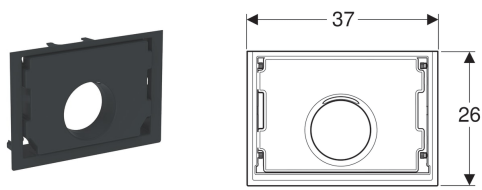

Fertigbauset für Geberit ONE Möbelwaschtisch

Verwendungszwecke

- Für Geberit ONE Möbelwaschtische
- Für Beplankungsdicken 10–60 mm

Eigenschaften

- Passend zu Geberit ONE
- Einbau Fliesenkanten deckend
- Verstellbar

- Mit Serviceöffnung

Technische Daten

Werkstoff

Kunststoff

Lieferumfang

- Verstellrahmen
- Befestigungsmaterial

Art.-Nr. **VE1**

115.424.00.1 1 St.
