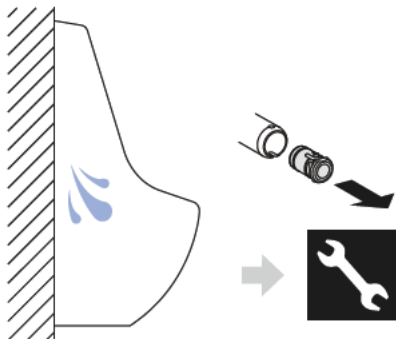

INSTALLATION MANUAL

MONTAGEANLEITUNG
INSTRUCTIONS DE MONTAGE
ISTRUZIONI PER IL MONTAGGIO

**KNOW
HOW**
INSTALLED

Geberit Preda, Selva, Tamina

Geberit International AG
Schachenstrasse 77, CH-8645 Jona
documentation@geberit.com
www.geberit.com