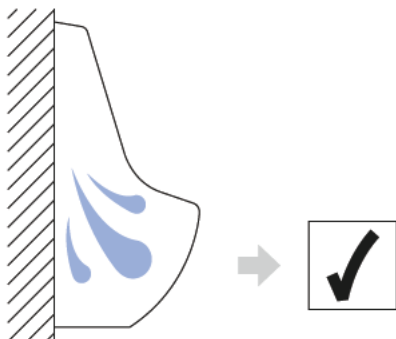

INSTALLATION MANUAL

MONTAGEANLEITUNG
INSTRUCTIONS DE MONTAGE
ISTRUZIONI PER IL MONTAGGIO

**KNOW
HOW**
INSTALLED

Geberit Preda, Selva, Tamina

Geberit International AG
Schachenstrasse 77, CH-8645 Jona
documentation@geberit.com
www.geberit.com