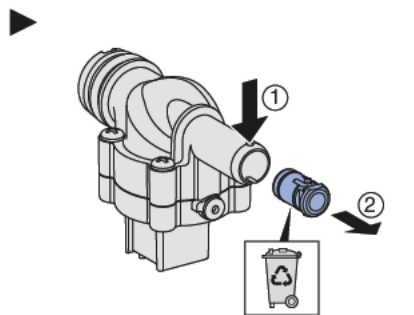

INSTALLATION MANUAL

MONTAGEANLEITUNG
INSTRUCTIONS DE MONTAGE
ISTRUZIONI PER IL MONTAGGIO

**KNOW
HOW**
INSTALLED

Geberit Preda, Selva, Tamina

Geberit International AG
Schachenstrasse 77, CH-8645 Jona
documentation@geberit.com
www.geberit.com