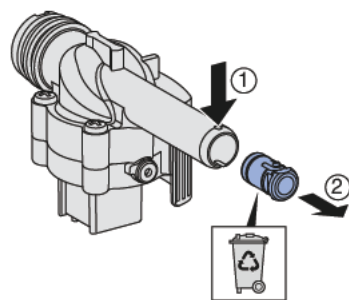

INSTALLATION MANUAL

MONTAGEANLEITUNG
INSTRUCTIONS DE MONTAGE
ISTRUZIONI PER IL MONTAGGIO

**KNOW
HOW**
INSTALLED

Geberit Preda, Selva, Tamina

Geberit International AG
Schachenstrasse 77, CH-8645 Jona
documentation@geberit.com
www.geberit.com