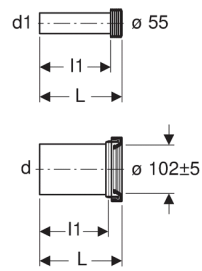

**Geberit Anschlussset für Wand-WC, L 18,5 cm, mit Deckkappen**

**Verwendungszwecke**

- Für Wand-WCs

**Technische Daten**

Werkstoff PE / PP

**Lieferumfang**

- Spülrohr mit Manschette, aus PE-HD
- Anschlussstutzen mit Manschette, aus PP
- 2 Deckkappen

**Artikel**

| Art.-Nr.     | Oberfläche /<br>Farbe | d, ø<br>[mm] | d1, ø<br>[mm] | L<br>[cm] | l<br>[cm] | l1<br>[cm] | VE3<br>[St.] | VE2<br>[St.] | VE1<br>[St.] |
|--------------|-----------------------|--------------|---------------|-----------|-----------|------------|--------------|--------------|--------------|
| 152.422.46.1 | mattverchromt         | 110          | 45            | 18,5      | 14,5      | 16         | 160          | 20           | 1            |
| 152.426.46.1 | mattverchromt         | 90           | 45            | 18,5      | 14,5      | 16         | 160          | 10           | 1            |