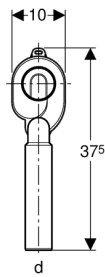

Geberit Urinalgeruchsverschluss, Abgang vertikal

Verwendungszwecke

- Für Urinale mit Abgang nach hinten
- Für Urinale mit Spülmenge 1–4 Liter

Technische Daten

Sperrwasserhöhe	50 mm
Werkstoff	Kunststoff

Lieferumfang

- Manschette aus EPDM

Artikel

Art.-Nr.	Farbe	d, \varnothing [mm]	VE4 [St.]	VE3 [St.]	VE2 [St.]	VE1 [St.]
152.951.11.1	weiß-alpin	50	200	50	10	1