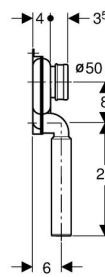

Geberit Urinalgeruchsverschluss, Abgang vertikal

Verwendungszwecke

- Für Urinale mit Abgang nach hinten
- Für Urinale mit Spülmenge 1–4 Liter

Technische Daten

Sperrwasserhöhe	50 mm
Werkstoff	Kunststoff

Lieferumfang

- Manschette aus EPDM

Artikel

Art.-Nr.	Farbe	d, \varnothing [mm]	VE4 [St.]	VE3 [St.]	VE2 [St.]	VE1 [St.]
152.951.11.1	weiß-alpin	50	200	50	10	1