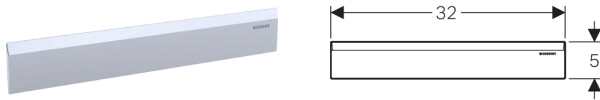

Fertigbauset, zu Geberit Wandablauf, aus Kunststoff

Verwendungszwecke

- Für Geberit Wandabläufe

Eigenschaften

- Für Reinigung herausnehmbar

Lieferumfang

- Abdeckung
- Kammeinsatz
- Innensechskantschlüssel

Artikel

Art.-Nr.	Farbe	Oberfläche	VE2 [St.]	VE1 [St.]
154.335.11.1	weiß-alpin		10	1
154.335.21.1		hochglanz- verchromt	10	1