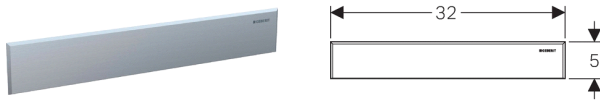

Fertigbauset, zu Geberit Wandablauf, aus Edelstahl

Verwendungszwecke

- Für Geberit Wandabläufe

Eigenschaften

- Für Reinigung herausnehmbar

Lieferumfang

- Abdeckung
- Kammeinsatz
- Innensechskantschlüssel

Artikel

Art.-Nr.	Oberfläche	VE2 [St.]	VE1 [St.]
154.336.FW.1	Edelstahl gebürstet	10	1