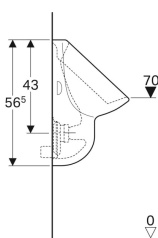

## Geberit Urinal Aller, Zulauf von hinten, Abgang nach hinten

Beispielbild

### Zusätzlich zu bestellen

- Geberit Befestigungsmaterial für Urinal

Art.-Nr.	Farbe / Oberfläche	B	H	T	Zulauf	Abgang	Zielmarkierung	VEVE1
236500000	weiß	35 cm	56.5 cm	35 cm	hinten	nach hinten	nein	1 St.
236500600	weiß / KeraTect	35 cm	56.5 cm	35 cm	hinten	nach hinten	nein	1 St.
236520000	weiß	35 cm	56.5 cm	35 cm	hinten	nach hinten	Kerze	1 St.
236520600	weiß / KeraTect	35 cm	56.5 cm	35 cm	hinten	nach hinten	Kerze	1 St.