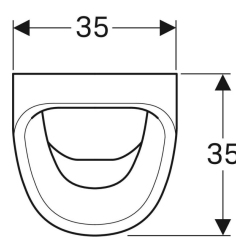

## Geberit Urinal Aller, Zulauf von hinten, Abgang nach hinten

Beispielbild

### Zusätzlich zu bestellen

- Geberit Befestigungsmaterial für Urinal

Art.-Nr.	Farbe / Oberfläche	B	H	T	Zulauf	Abgang	Zielmarkierung	VEVE1
236500000	weiß	35 cm	56.5 cm	35 cm	hinten	nach hinten	nein	1 St.
236500600	weiß / KeraTect	35 cm	56.5 cm	35 cm	hinten	nach hinten	nein	1 St.
236520000	weiß	35 cm	56.5 cm	35 cm	hinten	nach hinten	Kerze	1 St.
236520600	weiß / KeraTect	35 cm	56.5 cm	35 cm	hinten	nach hinten	Kerze	1 St.