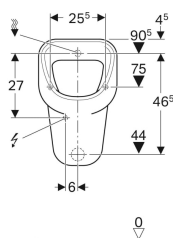

## Geberit Urinal Aller, Zulauf von hinten, Abgang nach hinten

Beispielbild

### Zusätzlich zu bestellen

- Geberit Befestigungsmaterial für Urinal

Art.-Nr.	Farbe / Oberfläche	B	H	T	Zulauf	Abgang	Zielmarkierung	VEVE1
236500000	weiß	35 cm	56.5 cm	35 cm	hinten	nach hinten	nein	1 St.
236500600	weiß / KeraTect	35 cm	56.5 cm	35 cm	hinten	nach hinten	nein	1 St.
236520000	weiß	35 cm	56.5 cm	35 cm	hinten	nach hinten	Kerze	1 St.
236520600	weiß / KeraTect	35 cm	56.5 cm	35 cm	hinten	nach hinten	Kerze	1 St.