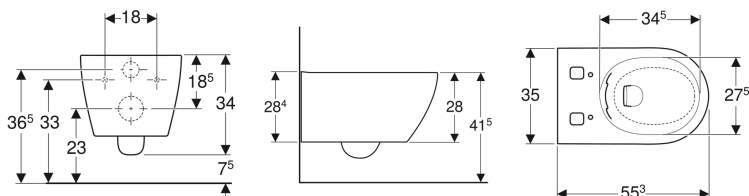

Wand-WC für UP-Spülkasten, für Geberit AquaClean Tuma

Beispielbild

Verwendungszwecke

- Für UP-Spülkästen
- Zum Austauschen von Wand-WCs
- Für nachträgliche Montage mit Funktionseinheit für WC-Komplettanlagen, für Geberit AquaClean Tuma
- Für nachträgliche Montage mit Geberit AquaClean Tuma WC-Aufsatz

Eigenschaften

- Tiefspül-WC mit Spezialglasur KeraTect

- Spülrandlose WC-Keramik
- Wandhängend
- Verdeckte Befestigung

Lieferumfang

- Schallschutzset
- Anschlussset für WC, ø 90 mm
- Befestigungsmaterial

Art.-Nr.	Farbe / Oberfläche	VEVE1
243.308.11.1	weiß-alpin	1 St.