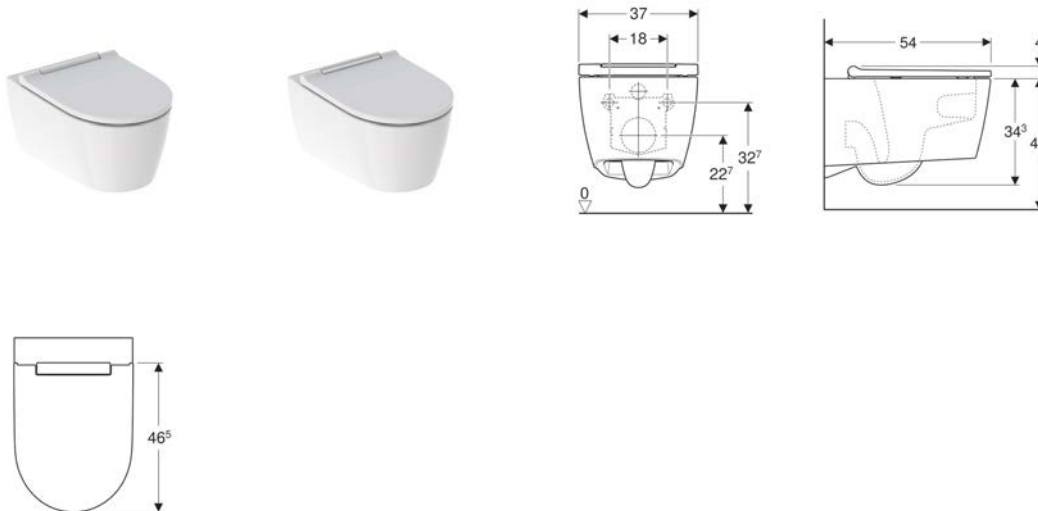

Geberit ONE Wand-WC Tiefspüler, TurboFlush, mit WC-Sitz

Verwendungszwecke

- Für UP-Spülkästen

Eigenschaften

- Wandhängend
- Tiefspül-WC
- Höhenverstellbar, Keramikoberkante 41–45 cm
- Verdeckte Befestigung
- Spülrandlose WC-Keramik mit TurboFlush-Spültechnik
- WC-Sitz aus Duroplast
- Scharniere aus Metall
- WC-Deckel überlappend

- Schlankes Design
- WC-Sitz werkzeuglos abnehmbar
- WC-Sitzring werkzeuglos abnehmbar

Technische Daten

Werkstoff | Sanitärkeramik

Lieferumfang

- Befestigungsmaterial
- WC-Sitz
- Schallschutzset
- Anschlusset

Art.-Nr.	Oberfläche / Farbe	T	Quick-Release-Scharniere	Absenkautomatik	
500.201.01.1	WC-Keramik: KeraTect / weiß Designabdeckung: weiß	54 cm	ja	ja	NEW
500.202.01.1	WC-Keramik: KeraTect / weiß Designabdeckung: hochglanz-verchromt	54 cm	ja	ja	NEW