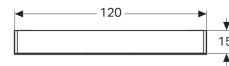

Geberit Option Spiegelschrank mit Beleuchtung, drei Türen

Beispielbild

Eigenschaften

- Passend zu allen Badezimmerserien
- LED-Beleuchtung
- Indirekte Beleuchtung
- Touch-Sensorschalter für obere Leuchte
- Touch-Sensorschalter für untere Leuchte
- Steckdose
- Außenseiten verspiegelt
- Mit drei Türen
- Türen beidseitig verspiegelt
- Glaseinlegeböden versetzbar

Technische Daten

Schutzklasse	I
Schutzart	IP44
Nennspannung	230 V AC
Netzfrequenz	50 Hz
Betriebsspannung	12 V DC
Ausgangsspannung	12 V DC
Leistungsaufnahme	20.45 W
Werkstoff	Hochverdichtete Dreischicht-Holzspanplatte
Energieeffizienzklasse	A++
Lichtfarbe	4200 K

Lieferumfang

- 4 Glaseinlegeböden
- Befestigungsmaterial

Art-Nr.	Farbe / Oberfläche	B	H	T	Lichtstrom	Lichtstrom indirekt
500.207.00.1	Korpus: außen verspiegelt Türen: innen und außen verspiegelt	120 cm	70 cm	15 cm	1995 lm	770 lm

Zubehör

- Geberit Group Vergrößerungsspiegel
- Geberit Group Magnethalter