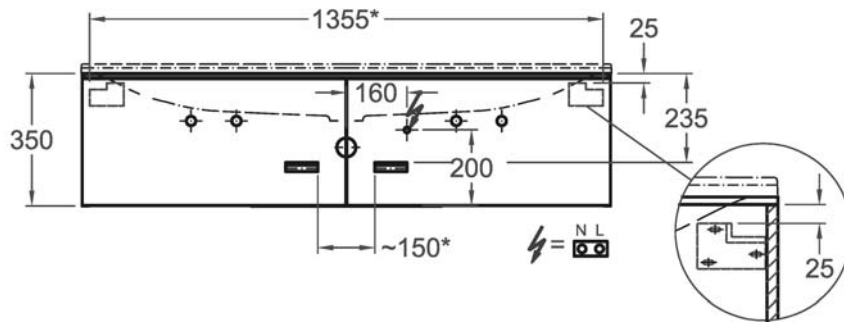

Bad-Serie

Xeno²

WT-Unterschrank mit Beleuchtung
inkl. Infrarot Bewegungserkennungs-Sensor
LED 12V DC / max. 13,5 W
4000K
1512lm
230V, ~50 HZ
Energieklasse A++

x* Bohrungen bei Montage definieren!