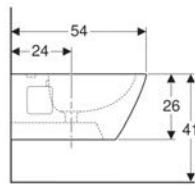

**Geberit Renova Plan Wandbidet, teilgeschlossene Form**

**Verwendungszwecke**

- Für Einlocharmaturen mit flexiblen Anschlussschläuchen

**Eigenschaften**

- Wandhängend

- Wasseranschluss verdeckt
- Teilgeschlossene Form

**Technische Daten**

Werkstoff | Sanitärkeramik

Art.-Nr.	Oberfläche / Farbe	B	H	T	Überlauf	
500.380.01.1	weiß	35 cm	26 cm	54 cm	sichtbar	NEW
500.380.01.8	KeraTect / weiß	35 cm	26 cm	54 cm	sichtbar	NEW