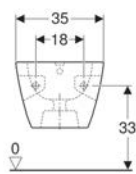

**Geberit Renova Plan Wandbidet, teilgeschlossene Form**

**Verwendungszwecke**

- Für Einlocharmaturen mit flexiblen Anschlussschläuchen

**Eigenschaften**

- Wandhängend

- Wasseranschluss verdeckt
- Teilgeschlossene Form

**Technische Daten**

Werkstoff | Sanitärkeramik

Art.-Nr.	Oberfläche / Farbe	B	H	T	Überlauf	
500.380.01.1	weiß	35 cm	26 cm	54 cm	sichtbar	NEW
500.380.01.8	KeraTect / weiß	35 cm	26 cm	54 cm	sichtbar	NEW