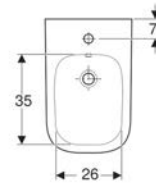

**Geberit Renova Plan Wandbidet, teilgeschlossene Form**

**Verwendungszwecke**

- Für Einlocharmaturen mit flexiblen Anschlussschläuchen

**Eigenschaften**

- Wandhängend

- Wasseranschluss verdeckt
- Teilgeschlossene Form

**Technische Daten**

Werkstoff | Sanitärkeramik

Art.-Nr.	Oberfläche / Farbe	B	H	T	Überlauf	
500.380.01.1	weiß	35 cm	26 cm	54 cm	sichtbar	NEW
500.380.01.8	KeraTect / weiß	35 cm	26 cm	54 cm	sichtbar	NEW