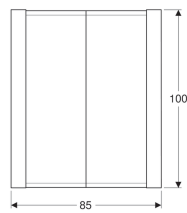

Geberit ONE Spiegelschrank mit Beleuchtung, zwei Türen

Beispielbild

Eigenschaften

- LED-Beleuchtung
- Indirekte Beleuchtung
- Rückseite verspiegelt
- Mit zwei Türen
- Mit zwei Steckdosen
- Türen beidseitig verspiegelt
- Glaseinlegeböden versetzbar

Technische Daten

Schutzklasse	I
Schutzart	IP44
Nennspannung	230 V AC
Netzfrequenz	50 Hz
Werkstoff	Hochverdichtete Dreischicht-Holzspanplatte
Energieeffizienzklasse	A++
Lichtfarbe	4200 K

Lieferumfang

- 3 Glaseinlegeböden

Zusätzlich zu bestellen

- Geberit GIS Rohbaubox für Geberit ONE Spiegelschrank
- Geberit Duofix Rohbaubox für Geberit ONE Spiegelschrank

Art.-Nr.	Oberfläche / Farbe	B	B1	H	H1	T	Leistungsaufnahme	Lichtstrom	Lichtstrom oben	Lichtstrom unten	
500.493.00.1	Korpus: Melamin / Aluminium gebürstet Türen: innen und außen verspiegelt	85 cm	75 cm	100 cm	90 cm	16 cm	100 W	7528 lm	4740 lm	2788 lm	Neu