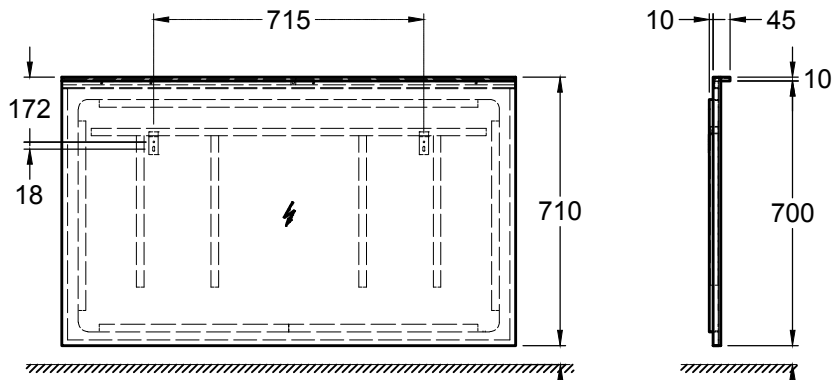

Bad-Serie
Xeno²

 Montageabstand zu Vorsprüngen, Ablagen, Armaturen oder sonstigem, mind. 50mm

± 0 = OKFFB