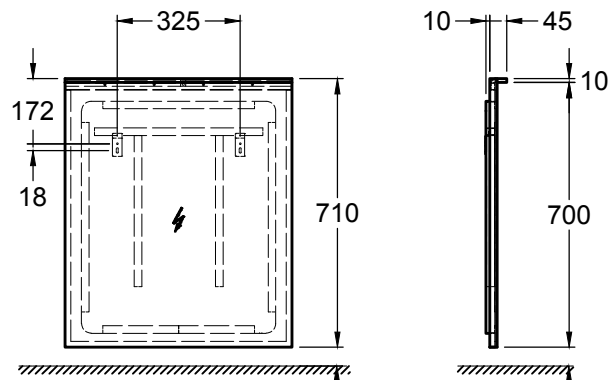

Bad-Serie

Xeno²

Montageabstand zu Vorsprüngen, Ablagen, Armaturen oder sonstigem, mind.50mm

± 0 = OKFFB