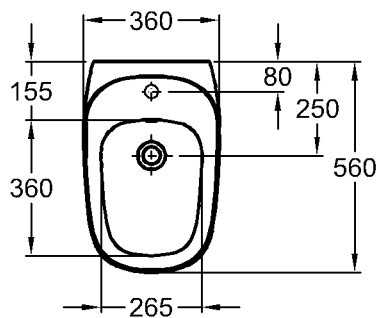

Bad-Serie
citerio

Armatur mit flexiblen Schläuchen!
 * Verl. Ablauf für Siphon erforderlich!

Bidet, wandhängend

Bidet, bodenstehend