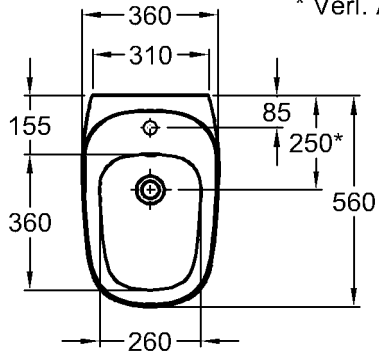

Bad-Serie
citerio

Armatur mit flexiblen Schläuchen!
 * Verl. Ablauf für Siphon erforderlich!

Bidet, wandhängend

Bidet, bodenstehend