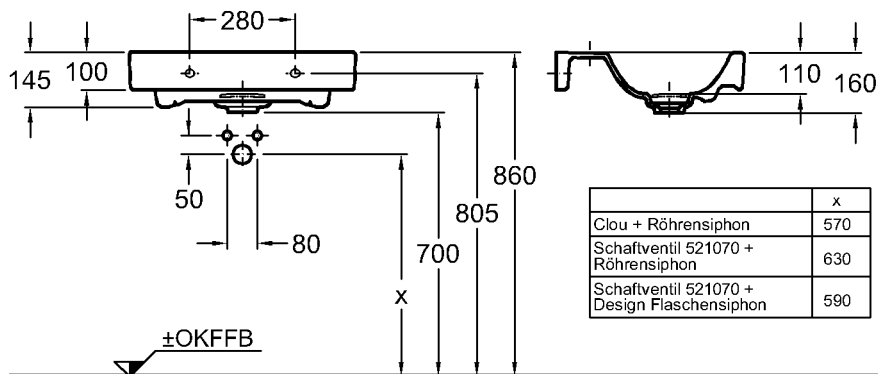

Bad-Serie
citterio

Bei Armaturen mit nicht biegsamer Excenterstange verl. Excenterstange für Clou 521080 bestellen!

* Verl. Ablauf für Siphon erforderlich!