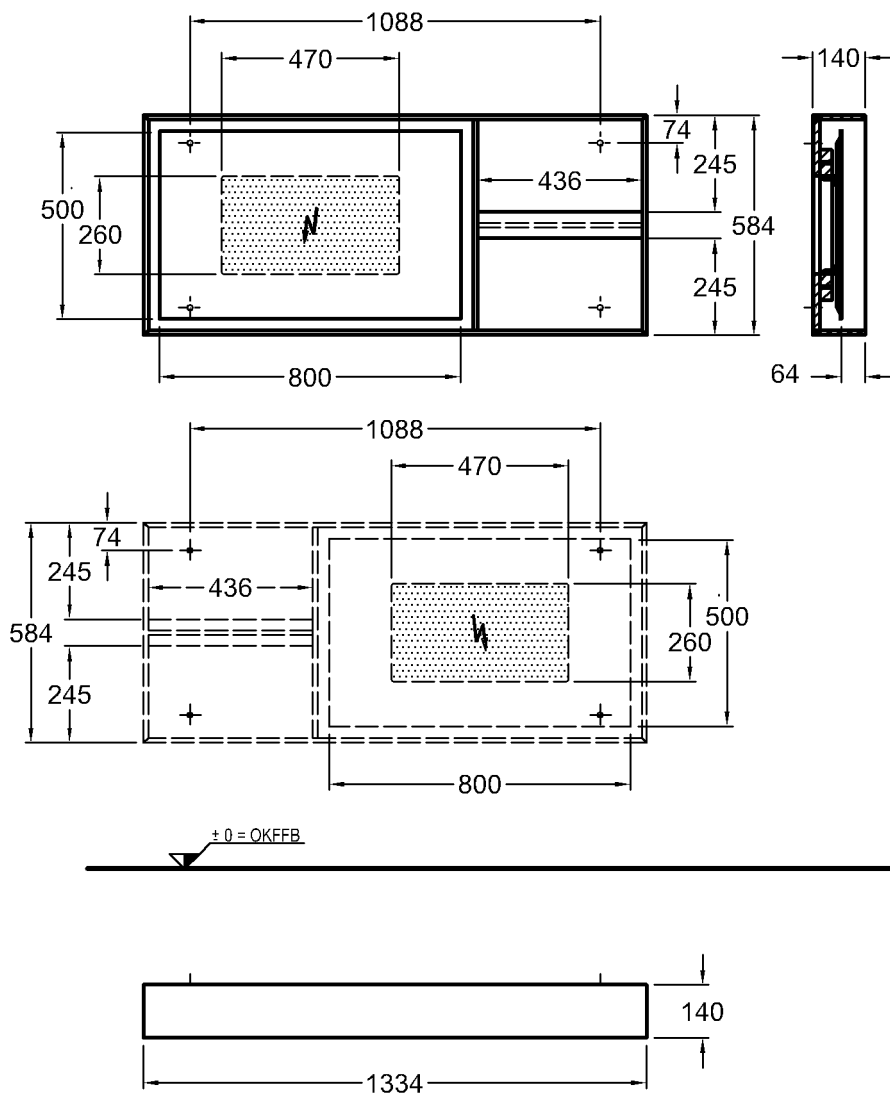

Bad-Serie
citterio

LED 12 V / 29,5 W
warm white
Lumen 2816 (lm)
230V, ~50 HZ
IP44, Schutzklasse 2