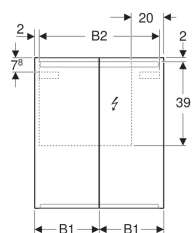

Eigenschaften

- Passend zu allen Badezimmerserien
- LED-Beleuchtung
- Indirekte Beleuchtung
- Touch-Sensorschalter für obere Leuchte
- Touch-Sensorschalter für untere Leuchte
- Steckdose
- Außenseiten verspiegelt
- Mit zwei Türen
- Türen beidseitig verspiegelt
- Glaseinlegeböden versetzbar

Technische Daten

Schutzklasse	I
Schutzart	IP44
Nennspannung	230 V AC
Netzfrequenz	50 Hz
Betriebsspannung	12 V DC
Ausgangsspannung	12 V DC
Werkstoff	Hochverdichtete Dreischicht-Holzspanplatte
Energieeffizienzklasse	A++
Lichtfarbe	4200 K

Lieferumfang

- 2 Glaseinlegeböden
- Befestigungsmaterial

Art-Nr.	Farbe / Oberfläche	B	B1	B2	H	T	Leistungsaufnahme	Lichtstrom	Lichtstrom indirekt
500.582.00.1	Korpus: außen verspiegelt Türen: innen und außen verspiegelt	60 cm	29.8 cm	55.8 cm	70 cm	15 cm	9.65 W	935 lm	350 lm
500.583.00.1	Korpus: außen verspiegelt Türen: innen und außen verspiegelt	90 cm	44.8 cm	85.8 cm	70 cm	15 cm	15.05 W	1445 lm	560 lm
500.205.00.1	Korpus: außen verspiegelt Türen: innen und außen verspiegelt	75 cm	37.3 cm	70.8 cm	70 cm	15 cm	12.35 W	1190 lm	455 lm

Zubehör

- Geberit Group Vergrößerungsspiegel
- Geberit Group Magnethalter