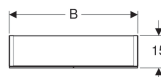

Eigenschaften

- Passend zu allen Badezimmerserien
- LED-Beleuchtung
- Indirekte Beleuchtung
- Touch-Sensorschalter für obere Leuchte
- Touch-Sensorschalter für untere Leuchte
- Steckdose
- Außenseiten verspiegelt
- Mit zwei Türen
- Türen beidseitig verspiegelt
- Glaseinlegeböden versetzbar

Technische Daten

Schutzklasse	I
Schutzart	IP44
Nennspannung	230 V AC
Netzfrequenz	50 Hz
Betriebsspannung	12 V DC
Ausgangsspannung	12 V DC
Werkstoff	Hochverdichtete Dreischicht-Holzspanplatte
Energieeffizienzklasse	A++
Lichtfarbe	4200 K

Lieferumfang

- 2 Glaseinlegeböden
- Befestigungsmaterial

Art-Nr.	Farbe / Oberfläche	B	B1	B2	H	T	Leistungsaufnahme	Lichtstrom	Lichtstrom indirekt
500.582.00.1	Korpus: außen verspiegelt Türen: innen und außen verspiegelt	60 cm	29.8 cm	55.8 cm	70 cm	15 cm	9.65 W	935 lm	350 lm
500.583.00.1	Korpus: außen verspiegelt Türen: innen und außen verspiegelt	90 cm	44.8 cm	85.8 cm	70 cm	15 cm	15.05 W	1445 lm	560 lm
500.205.00.1	Korpus: außen verspiegelt Türen: innen und außen verspiegelt	75 cm	37.3 cm	70.8 cm	70 cm	15 cm	12.35 W	1190 lm	455 lm

Zubehör

- Geberit Group Vergrößerungsspiegel
- Geberit Group Magnethalter