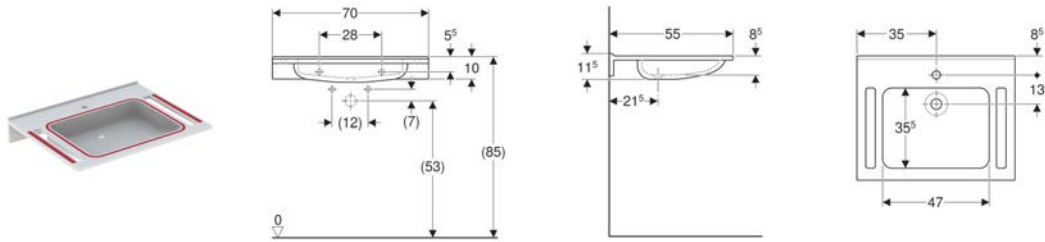

**Geberit Publica Waschtisch mit Ausschnitten, eckiges Design, demenzgerecht**

**Verwendungszwecke**

- Zur Nutzung durch Rollstuhlfahrer geeignet
- Für Gesundheitseinrichtungen

**Eigenschaften**

- Barrierefrei
- Eckiges Design
- Ausschnitte zum Festhalten
- Mit Aufkantung zur Wand
- Antibakteriell
- Schlagfest

- Demenzgerecht
- Mit Farbmarkierungen als Orientierungshilfe
- Kratzfest
- Reinigung einfach
- Nahtlose Oberflächenreparatur

**Technische Daten**

Werkstoff | Varicor®

**Zusätzlich zu bestellen**

- Befestigungsmaterial

Art-Nr.	Oberfläche / Farbe	B	H	T	Hahnloch	Überlauf	
500.666.01.2	weiß	70 cm	11.5 cm	55 cm	mittig	ohne	NEW