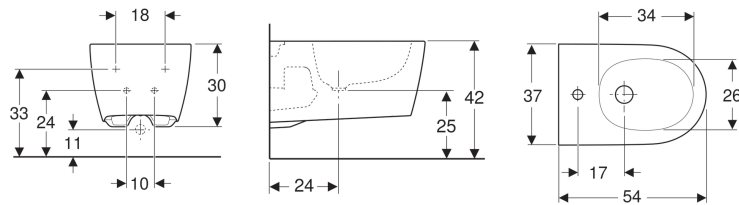

Geberit ONE Wandbidet geschlossene Form

Beispielbild

Verwendungszwecke

- Für Einlocharmaturen mit flexiblen Anschlussschläuchen

Eigenschaften

- Wandhängend
- Höhenverstellbar, Keramikoberkante 41–45 cm
- Wasseranschluss verdeckt
- Einfache Befestigung durch Getriebe für optimierte Kraftübertragung
- Geschlossene Form

- Verdeckte Befestigung
- Schlankes Design

Technische Daten

Werkstoff | Sanitärkeramik

Lieferumfang

- Befestigungsmaterial
- Schallschutzset
- Anschlussset mit Waschbeckenanschluss Clou

Art.-Nr.	Farbe / Oberfläche	Überlauf	B	H	T	
500.690.01.1	Bidet: KeraTect /weiß Blende: glanzverchromt	verdeckt	37 cm	30 cm	54 cm	Neu