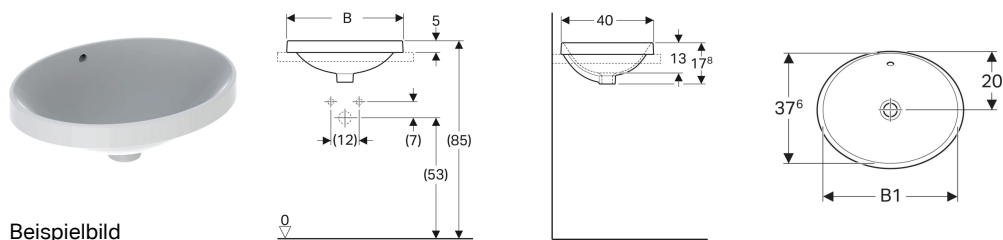

## Geberit VariForm Einbauwaschtisch oval

Beispielbild

- Einfache Montage dank mitgelieferter Ausschnittschablone

### Verwendungszwecke

- Zur Montage in Waschtischplatten von oben

### Eigenschaften

- Oval

Art.-Nr.	Farbe / Oberfläche	Hahnloch	Überlauf	B	B1	H	T	VEVE1
500.709.01.2	Unterseite: weiß / glasiert	ohne	sichtbar	50 cm	46 cm	17.8 cm	40 cm	1 St.
500.708.01.2	weiß	ohne	sichtbar	50 cm	46 cm	17.8 cm	40 cm	1 St.
500.709.00.2	Unterseite: weiß / glasiert	ohne	sichtbar	50 cm	46 cm	17.8 cm	40 cm	1 St.
500.711.01.2	Unterseite: weiß / glasiert	ohne	ohne	50 cm	46 cm	17.8 cm	40 cm	1 St.
500.710.01.2	weiß	ohne	ohne	50 cm	46 cm	17.8 cm	40 cm	1 St.
500.711.00.2	Unterseite: weiß / glasiert	ohne	ohne	50 cm	46 cm	17.8 cm	40 cm	1 St.
500.717.01.2	Unterseite: weiß / glasiert	ohne	sichtbar	55 cm	53 cm	17.8 cm	40 cm	1 St.
500.716.01.2	weiß	ohne	sichtbar	55 cm	53 cm	17.8 cm	40 cm	1 St.
500.717.00.2	Unterseite: weiß / glasiert	ohne	sichtbar	55 cm	53 cm	17.8 cm	40 cm	1 St.
500.719.01.2	Unterseite: weiß / glasiert	ohne	ohne	55 cm	53 cm	17.8 cm	40 cm	1 St.
500.718.01.2	weiß	ohne	ohne	55 cm	53 cm	17.8 cm	40 cm	1 St.
500.719.00.2	Unterseite: weiß / glasiert	ohne	ohne	55 cm	53 cm	17.8 cm	40 cm	1 St.