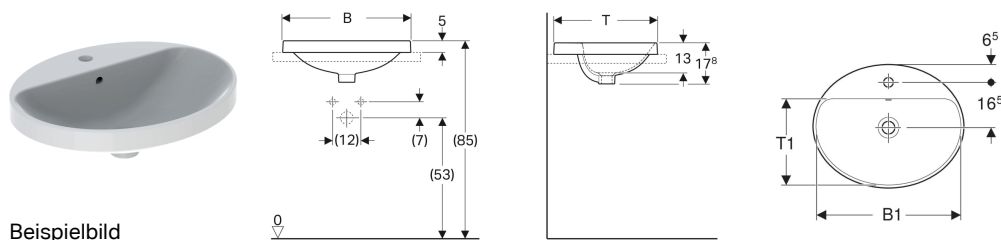

Geberit VariForm Einbauwaschtisch oval, mit Hahnlochbank

Beispielbild

- Einfache Montage dank mitgelieferter Ausschnittschablone

Verwendungszwecke

- Zur Montage in Waschtischplatten von oben

Eigenschaften

- Oval

Technische Daten

Werkstoff

Sanitärkeramik

Art.-Nr.	Farbe / Oberfläche	Hahnloch	Überlauf	B	B1	H	T	T1	VEVE1
500.713.01.2	Unterseite: weiß / glasiert	mittig	sichtbar	50 cm	47.8 cm	17.8 cm	45 cm	31.5 cm	1 St.
500.712.01.2	weiß	mittig	sichtbar	50 cm	47.8 cm	17.8 cm	45 cm	31.5 cm	1 St.
500.713.00.2	Unterseite: weiß / glasiert	mittig	sichtbar	50 cm	47.8 cm	17.8 cm	45 cm	31.5 cm	1 St.
500.715.01.2	Unterseite: weiß / glasiert	mittig	ohne	50 cm	47.8 cm	17.8 cm	45 cm	31.5 cm	1 St.
500.714.01.2	weiß	mittig	ohne	50 cm	47.8 cm	17.8 cm	45 cm	31.5 cm	1 St.
500.715.00.2	Unterseite: weiß / glasiert	mittig	ohne	50 cm	47.8 cm	17.8 cm	45 cm	31.5 cm	1 St.
500.721.01.2	Unterseite: weiß / glasiert	mittig	sichtbar	55 cm	52.8 cm	17.8 cm	45 cm	31.5 cm	1 St.
500.720.01.2	weiß	mittig	sichtbar	55 cm	52.8 cm	17.8 cm	45 cm	31.5 cm	1 St.
500.721.00.2	Unterseite: weiß / glasiert	mittig	sichtbar	55 cm	52.8 cm	17.8 cm	45 cm	31.5 cm	1 St.
500.723.01.2	Unterseite: weiß / glasiert	mittig	ohne	55 cm	52.8 cm	17.8 cm	45 cm	31.5 cm	1 St.
500.722.01.2	weiß	mittig	ohne	55 cm	52.8 cm	17.8 cm	45 cm	31.5 cm	1 St.
500.723.00.2	Unterseite: weiß / glasiert	mittig	ohne	55 cm	52.8 cm	17.8 cm	45 cm	31.5 cm	1 St.
500.725.01.2	Unterseite: weiß / glasiert	mittig	sichtbar	60 cm	58 cm	17.8 cm	48 cm	34.5 cm	1 St.
500.724.01.2	weiß	mittig	sichtbar	60 cm	58 cm	17.8 cm	48 cm	34.5 cm	1 St.
500.725.00.2	Unterseite: weiß / glasiert	mittig	sichtbar	60 cm	58 cm	17.8 cm	48 cm	34.5 cm	1 St.
500.727.01.2	Unterseite: weiß / glasiert	mittig	ohne	60 cm	58 cm	17.8 cm	48 cm	34.5 cm	1 St.
500.726.01.2	weiß	mittig	ohne	60 cm	58 cm	17.8 cm	48 cm	34.5 cm	1 St.
500.727.00.2	Unterseite: weiß / glasiert	mittig	ohne	60 cm	58 cm	17.8 cm	48 cm	34.5 cm	1 St.

Zubehör

- Geberit Ablaufventil mit freiem Auslauf und Ventilabdeckung