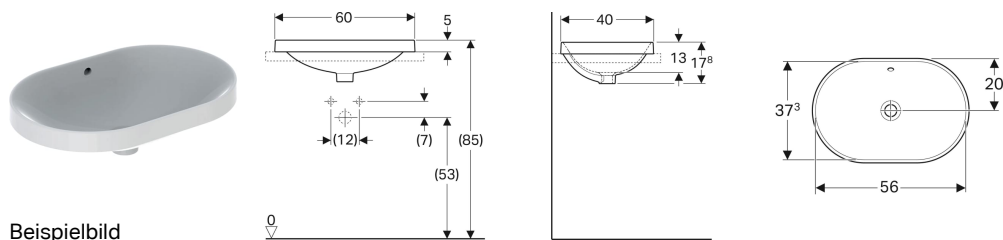

Geberit VariForm Einbauwaschtisch elliptisch

Beispielbild

Verwendungszwecke

- Zur Montage in Waschtischplatten von oben

Eigenschaften

- Elliptisch

- Einfache Montage dank mitgelieferter Ausschnittschablone

Technische Daten

Werkstoff

Sanitärkeramik

Art.-Nr.	Farbe / Oberfläche	Hahnloch	Überlauf	B	H	T	VEVE1
500.729.01.2	Unterseite: weiß / glasiert	ohne	sichtbar	60 cm	17.8 cm	40 cm	1 St.
500.728.01.2	weiß	ohne	sichtbar	60 cm	17.8 cm	40 cm	1 St.
500.729.00.2	Unterseite: weiß / glasiert	ohne	sichtbar	60 cm	17.8 cm	40 cm	1 St.
500.731.01.2	Unterseite: weiß / glasiert	ohne	ohne	60 cm	17.8 cm	40 cm	1 St.
500.730.01.2	weiß	ohne	ohne	60 cm	17.8 cm	40 cm	1 St.
500.731.00.2	Unterseite: weiß / glasiert	ohne	ohne	60 cm	17.8 cm	40 cm	1 St.