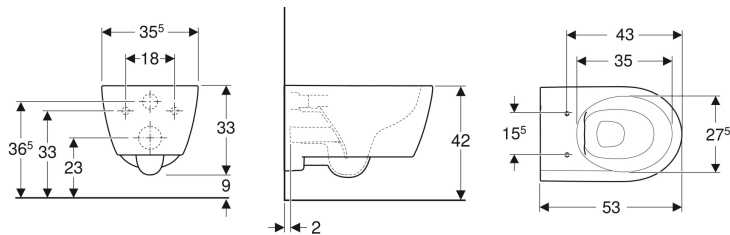

## Geberit iCon Wand-WC Tiefspüler, geschlossene Form, Rimfree

Beispielbild

### Eigenschaften

- Wandhängend
- Tiefspül-WC
- Rimfree

- Einfache Befestigung durch Geberit Wandbefestigung Typ EFF3 für WC
- Typ 1, Vollmenge 6 / 5 / 4 l, nach EN 997
- Spült mit 4.5 l
- Geschlossene Form
- Verdeckte Befestigung

### Zusätzlich zu bestellen

- WC-Sitz

Art.-Nr.	Farbe / Oberfläche	B	H	T	VE1	
501.661.00.1	weiß	35.5 cm	33 cm	53 cm	1 St.	Neu
501.661.00.8	weiß / KeraTect	35.5 cm	33 cm	53 cm	1 St.	Neu