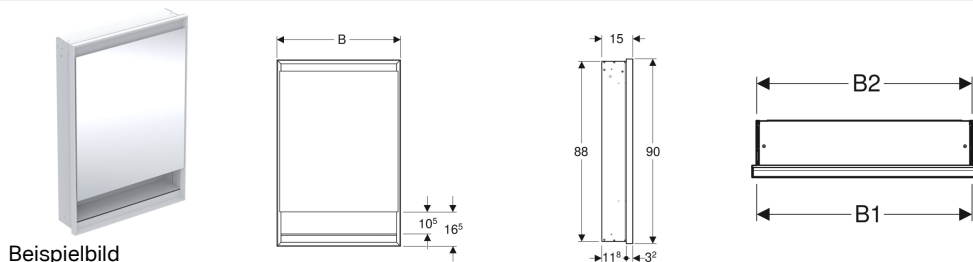

Geberit ONE Spiegelschrank mit Nische und ComfortLight, mit einer Tür, UP-Montage, Höhe 90 cm

Eigenschaften

- Mit ComfortLight
- LED-Beleuchtung
- Indirekte Beleuchtung
- Innenbeleuchtung
- Stufenlos einstellbare Lichtstimmung von Orientierungslicht bis Tageslicht
- Funktionen über Touchsensor auslösbar
- DALI-kompatible Steuerung
- Mit Geberit Home App kompatibel
- Mit einer Tür
- Tür beidseitig verspiegelt
- Mit zwei Steckdosen
- Steckdosen auf der Innenseite oben links und oben rechts montiert
- Glaseinlegeböden stufenlos versetzbar

Technische Daten

Schutzart	IP44
Schutzklasse	I
Nennspannung	230 V AC
Netzfrequenz	50 Hz
Betriebsspannung	24 V DC
Werkstoff	Aluminium
Lebensdauer LED-Beleuchtung	> 72000 h (L80B10) Tp ≤ 70 °C
Lichtfarbe	2200–4000 K
Farbwiedergabeindex	90
Standardabweichung des Farbabgleichs	3 SDCM

Lieferumfang

- 3 Glaseinlegeböden
- Montagematerial

Zusätzlich zu bestellen

- Rohbaubox für Geberit ONE Spiegelschrank, Höhe 90 cm

Art.-Nr.	Farbe / Oberfläche	B	B1	B2	H	H1	H2	T	T1	T2	Leistungsaufnahme	Steckdose	Tür	Lichtstrom (max./oben/unten)	
505.820.00.1	Aluminium eloxiert	60 cm	57.5 cm	58 cm	90 cm	88 cm	10.5 cm	15 cm	11.8 cm	3.2 cm	60 W	CEE 7/3 (Schuko)	Anschlag links	3273 / 2552 / 721 lm	Neu
505.821.00.1	Aluminium eloxiert	60 cm	57.5 cm	58 cm	90 cm	88 cm	10.5 cm	15 cm	11.8 cm	3.2 cm	60 W	CEE 7/3 (Schuko)	Anschlag rechts	3273 / 2552 / 721 lm	Neu
505.820.00.2	weiß / Aluminium pulverbeschichtet	60 cm	57.5 cm	58 cm	90 cm	88 cm	10.5 cm	15 cm	11.8 cm	3.2 cm	60 W	CEE 7/3 (Schuko)	Anschlag links	3273 / 2552 / 721 lm	Neu
505.821.00.2	weiß / Aluminium pulverbeschichtet	60 cm	57.5 cm	58 cm	90 cm	88 cm	10.5 cm	15 cm	11.8 cm	3.2 cm	60 W	CEE 7/3 (Schuko)	Anschlag rechts	3273 / 2552 / 721 lm	Neu